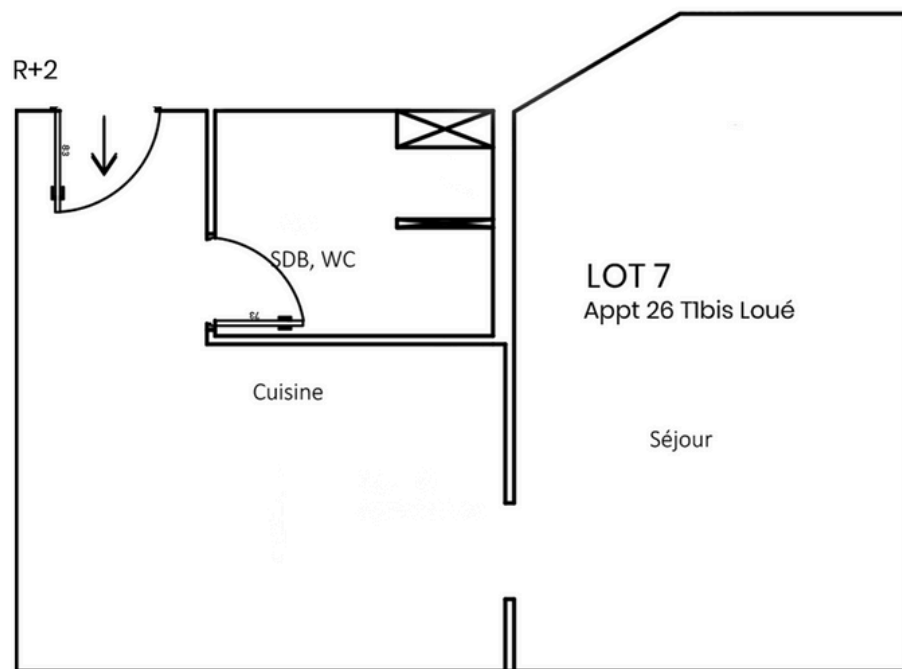

Lot Le Havre

Lot n°7

Studio

Surface : 27 m²

Loyer CC : 378 €

Prix : 75 000 €

Statut : loué

Rentabilité : 6,05%