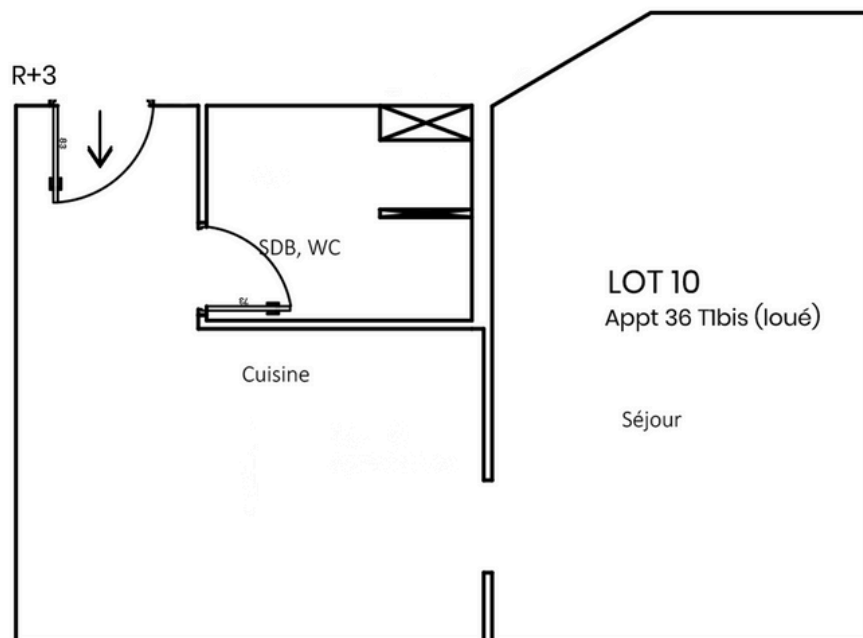

## Lot n°10

Studio

Surface : 26 m<sup>2</sup>

Loyer CC : 500 €

Prix : 75 000 €

Statut : loué

Rentabilité : 6,05%