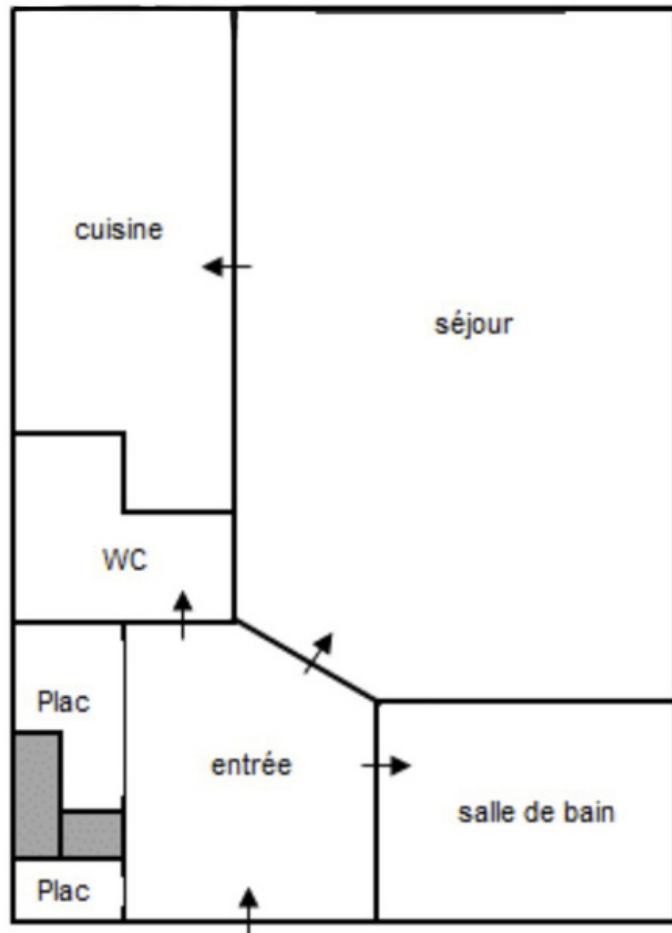

Résidence Troyes

6e étage

Lot 681

Studio

Étage : 6e

Surface : 27 m²

Entièrement rénové

DPE : D