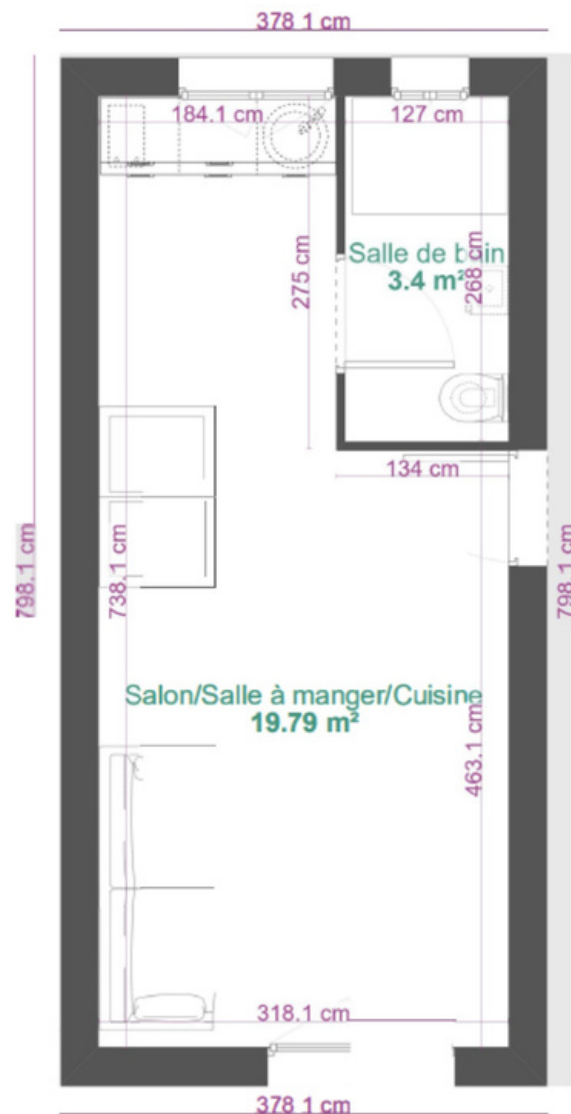

## Lot 2

Studio

Étage : 2e

Surface : 23 m<sup>2</sup>

187 000 €

**WR**  
werhea