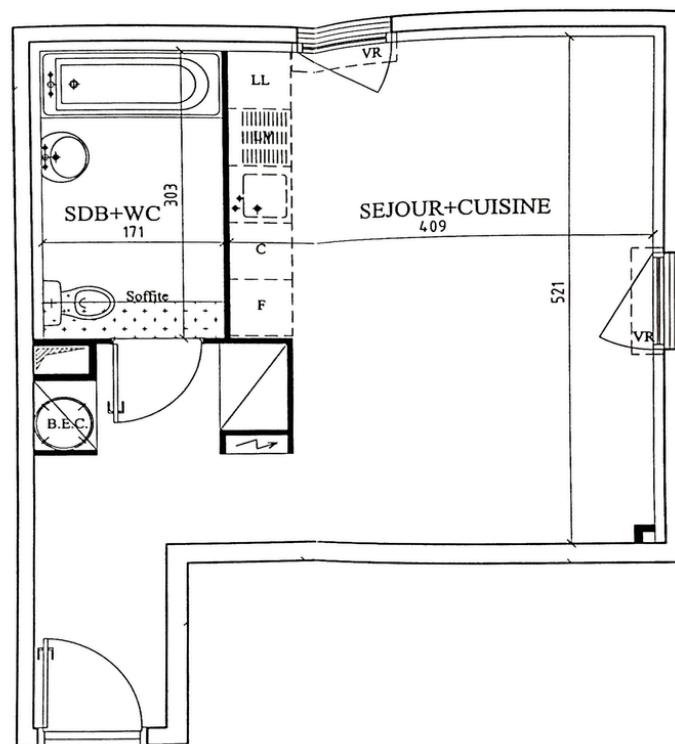

Lot Dammarie-les-Lys

Lot

Studio

Surface : 32 m²

Loyer CC : 700 €

Prix : 114 000 €

Rentabilité : 7,3%

DPE : C