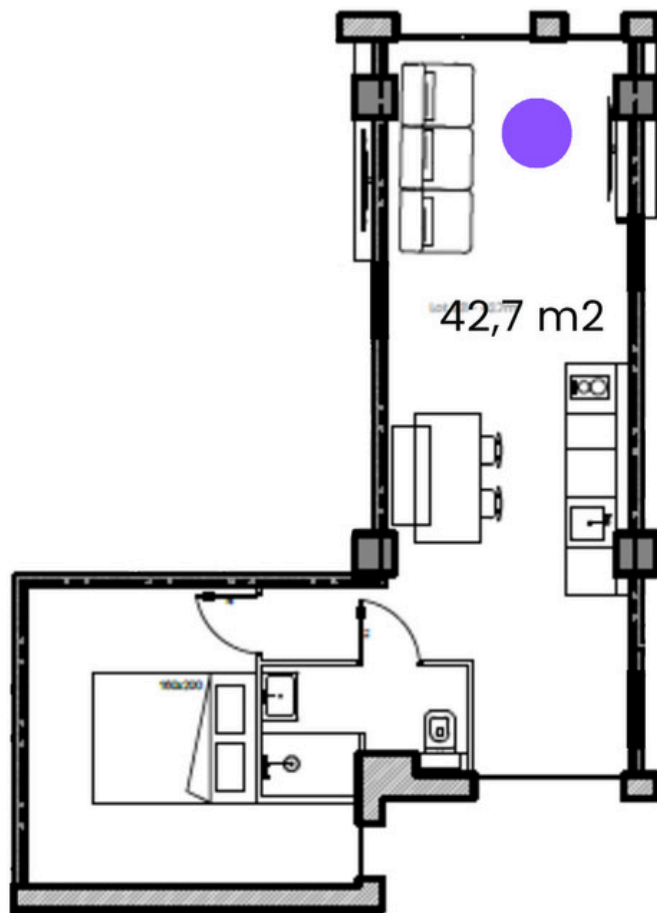

Lot Deauville

Lot 331

T2

Surface : 42,7 m²

Loyer location courte

durée CC : 1580 €

Prix : 198 352 €

Rentabilité : 9,55%