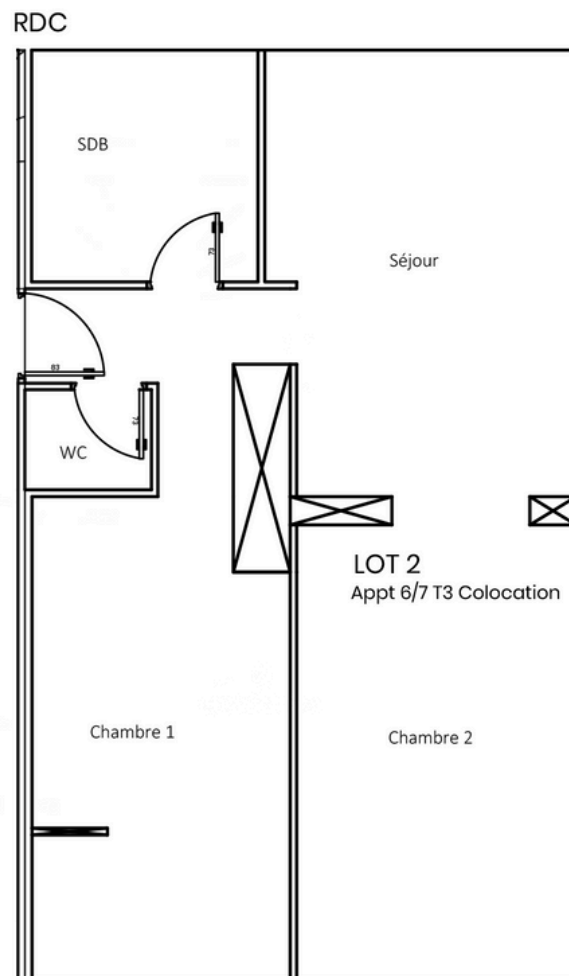

Lot Le Havre

Lot n°2

T3

Surface : 42 m²

Loyer CC : 860 €

Prix : 129 000 €

Statut : non loué

Rentabilité : 8%