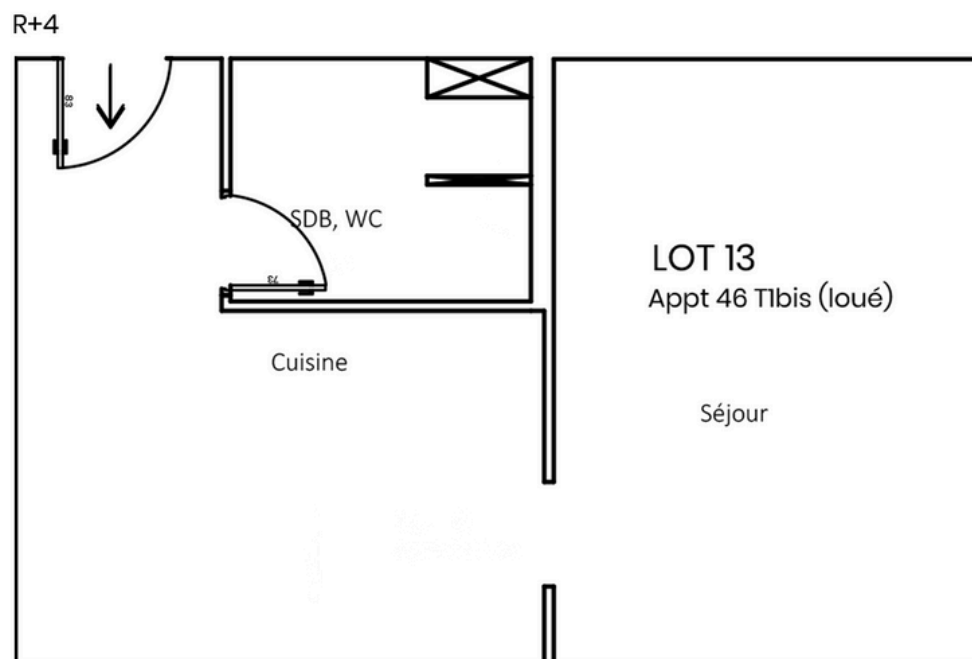

## Lot n°13

Studio

Surface : 24 m<sup>2</sup>

Loyer CC : 378 €

Prix : 75 000 €

Statut : loué

Rentabilité : 8%