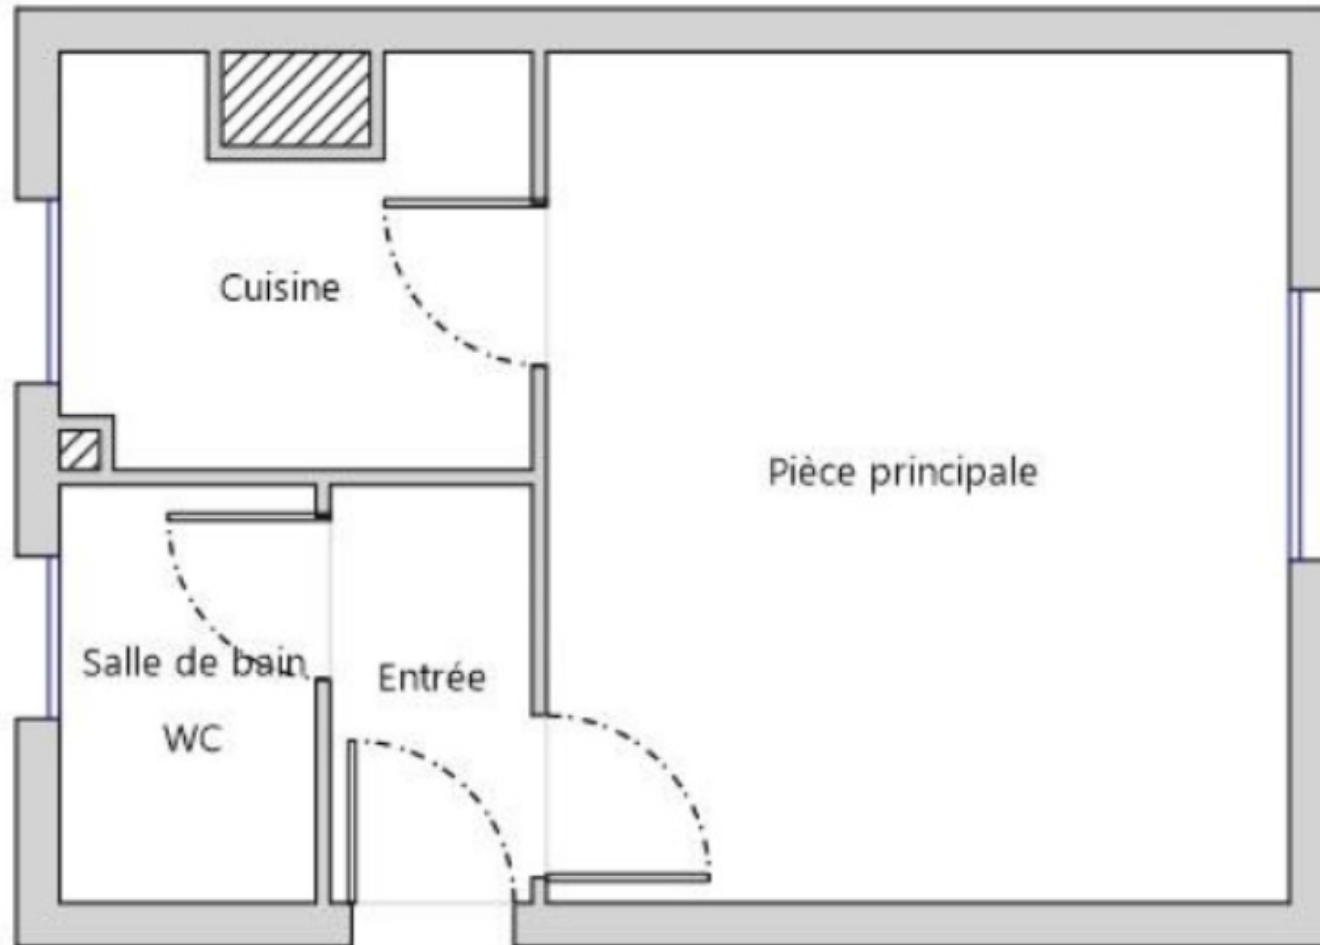

Résidence Courbevoie

Lot 4

Appartement T1

Étage : RDC

Surface : 22 m²

Loyer CC : 620 €

Occupé

Prix : 174 900 €