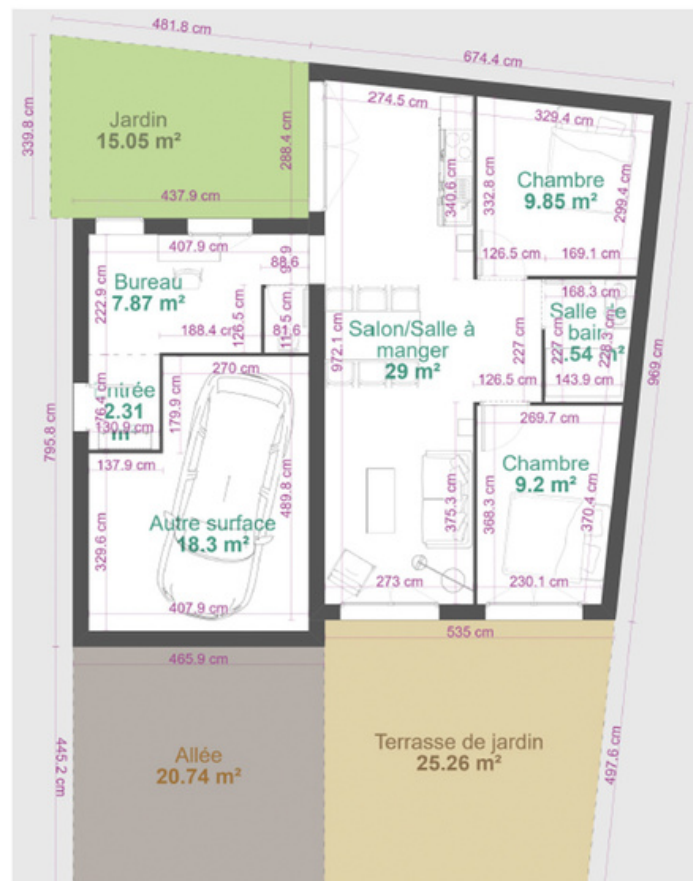

Résidence Cachan

Aménagement 1

Lot 6

Appartement T3

Étage : RDC

Surface : 69 m²

349 000 €

Jardin arrière, Cour avant, Garage