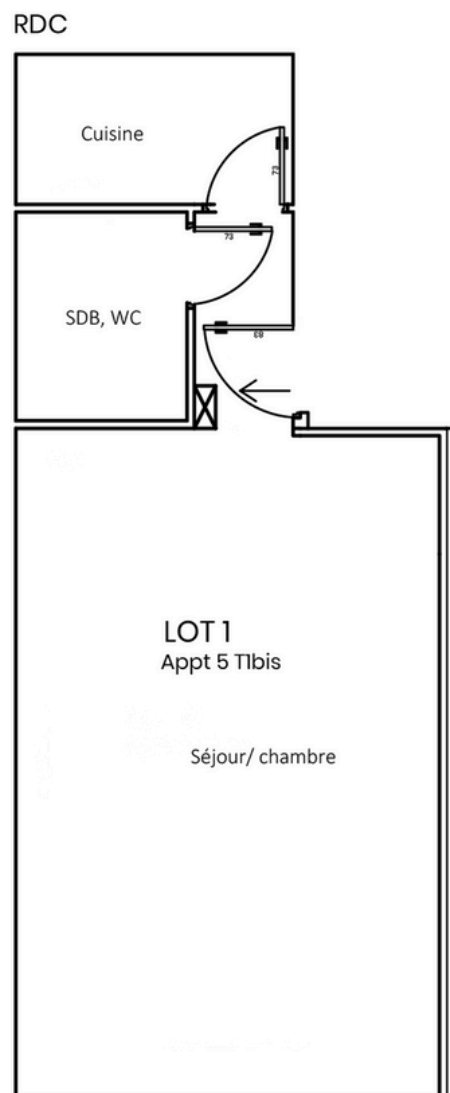

Lot Le Havre

Lot n°1

Studio

Surface : 25 m²

Loyer CC : 500 €

Prix : 90 000 €

Statut : non loué

Rentabilité : 7,33%