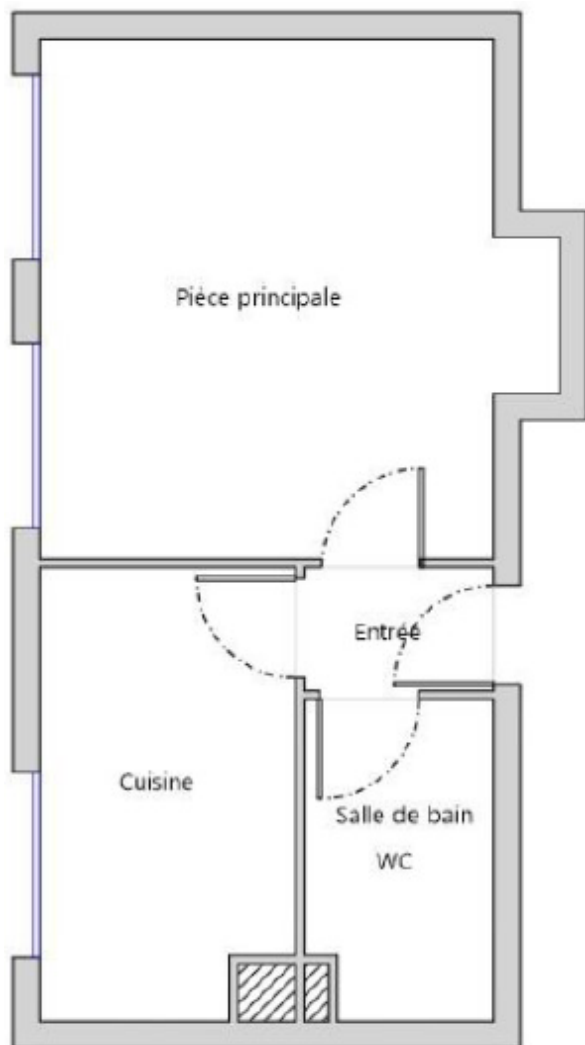

## Lot 5

Appartement T1  
Étage : RDC  
Surface : 25 m<sup>2</sup>  
Loyer CC : 630 €  
Occupé  
Prix : 198 750 €

**WR**  
werhea