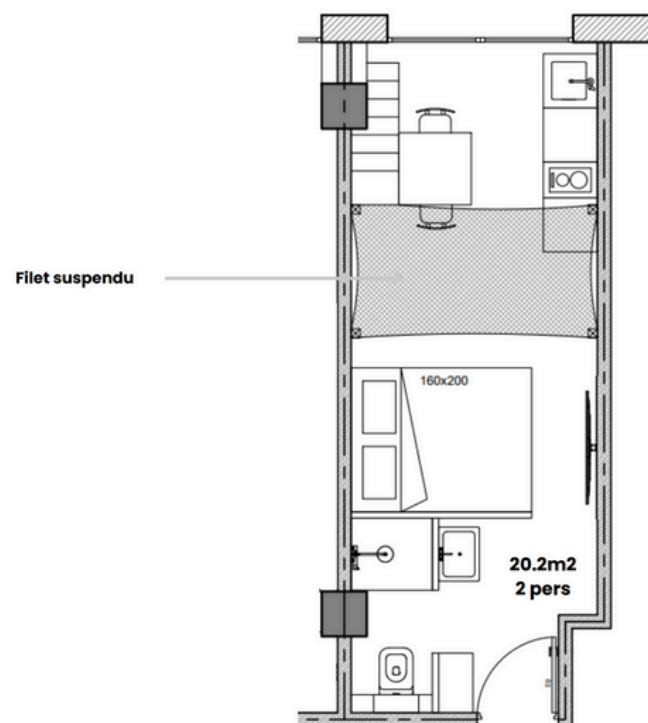

## Lot 333

Studio

Surface : 23,70 m<sup>2</sup>

Loyer CC : 1008 €

Prix : 126 400 €

Rentabilité : 7,4%

**WR**  
werhea  
by Valeurs Actives