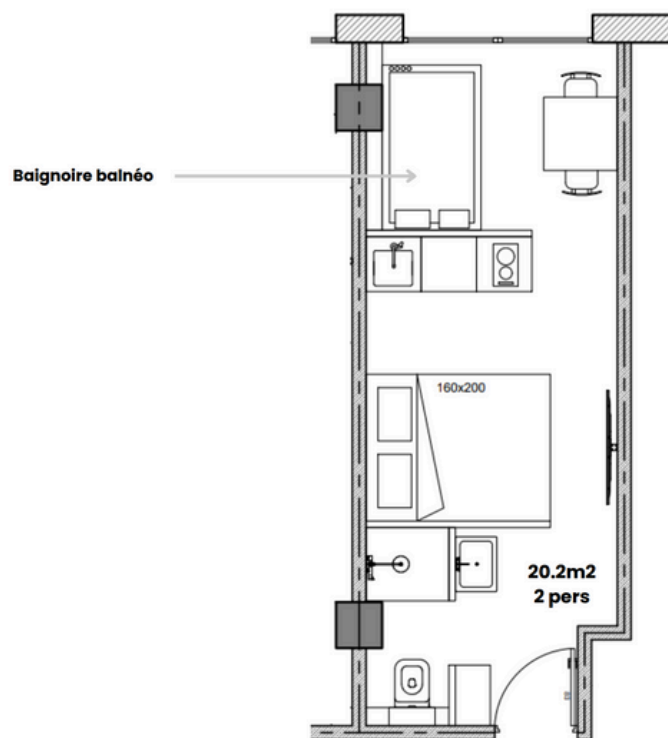

## Lot 333

Studio

Surface : 23,70 m<sup>2</sup>

Loyer CC : 1008 €

Prix : 126 400 €

Rentabilité : 7,4%

**WR**  
werhea  
by Valeurs Actives