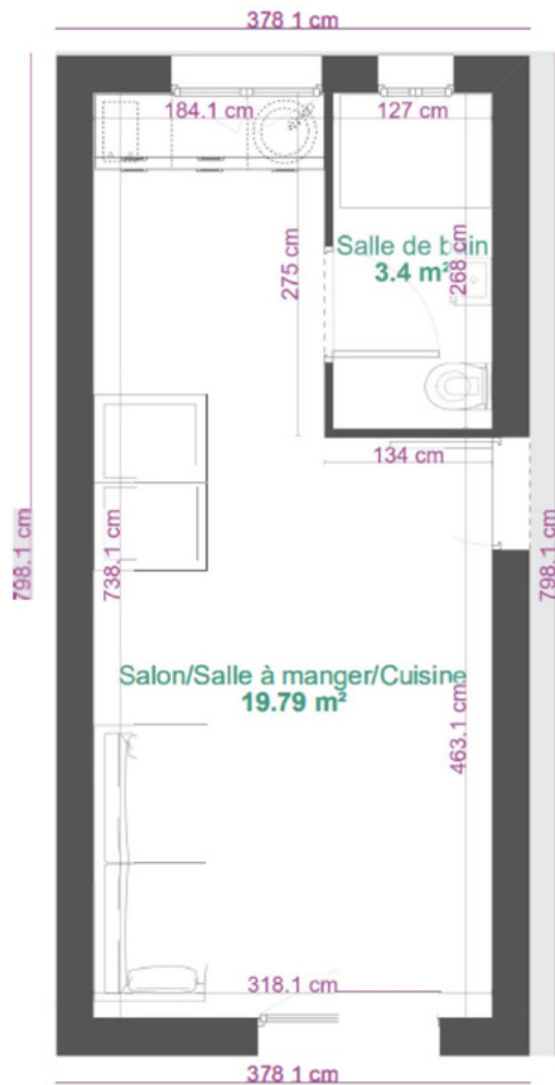

Résidence Cachan

Lot 1

Studio

Étage : 1er

Surface : 23 m²

187 000 €

WR
werhea