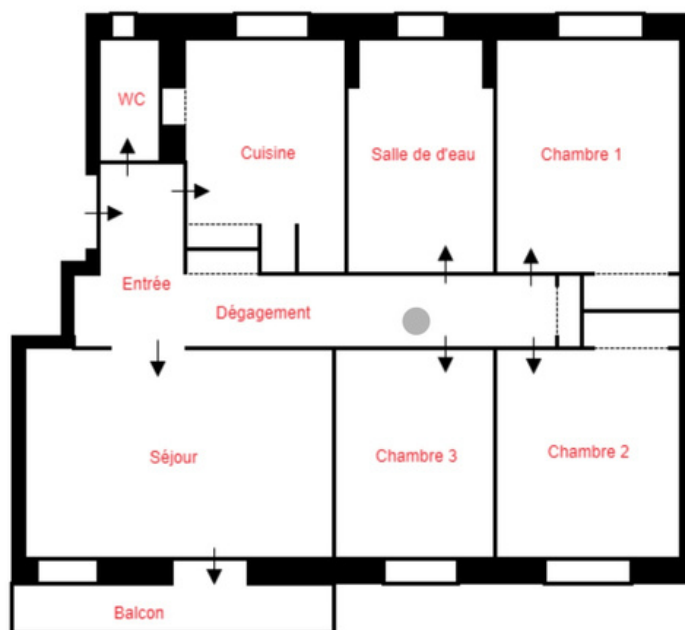

Lot Troyes

4ème étage

Lot

Appartement T4

Étage : 4e

Surface : m2

Loyer CC : 850/900 €

Prix : 160 500 €