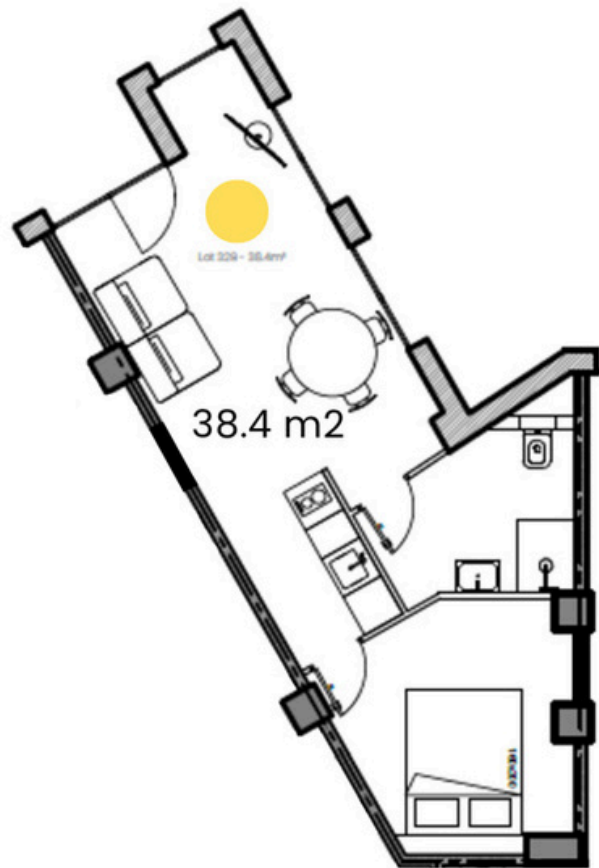

Lot Deauville

Lot 329

T2

Surface : 38,4 m²

Loyer location courte

durée CC : 1580 €

Prix : 176 068 €

Rentabilité : 10,76%