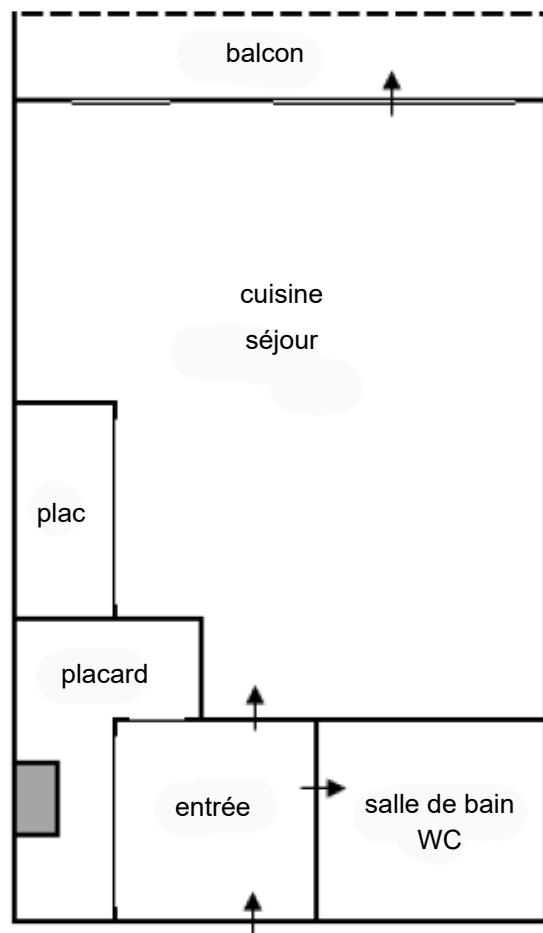

Résidence Troyes

Lot 575

Studio

Étage : 5e

Surface : 27 m²

Entièrement rénové

DPE : D

Cave : 1