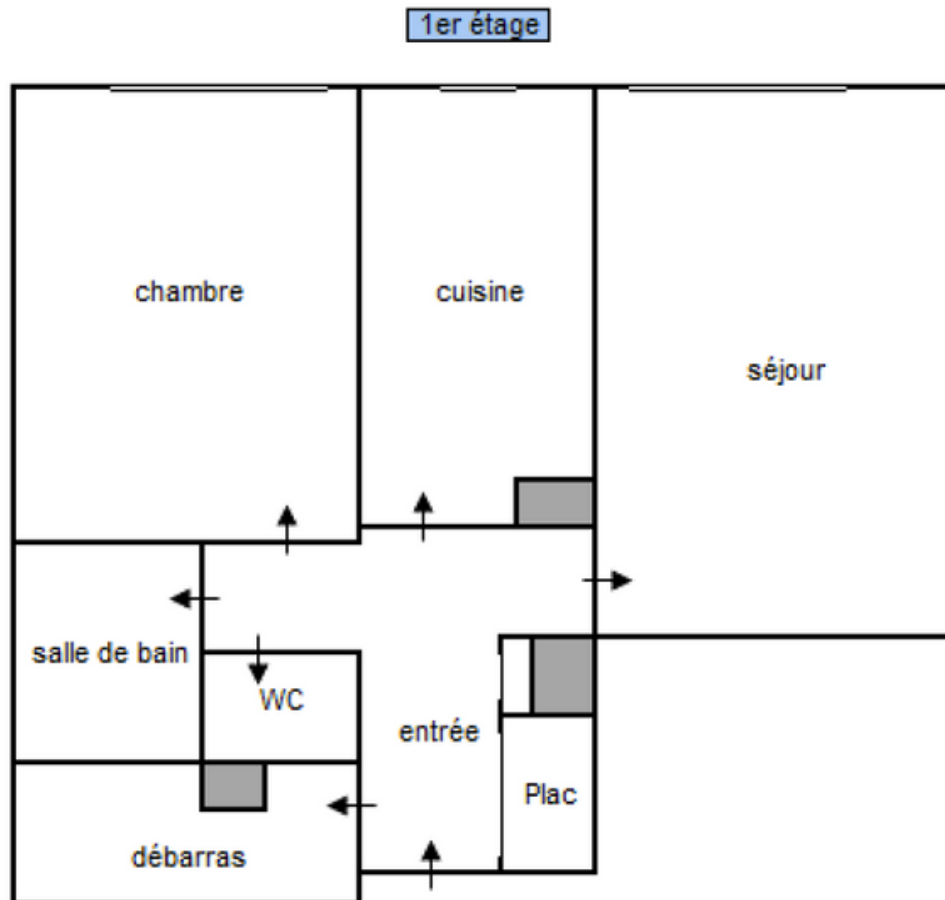

Résidence Troyes

Lot 147

Appartement T2

Étage : 1er

Surface : 44 m²

Entièrement rénové (DPE E)

Loyer CC : 550€

Charges de copro : 80€/mois