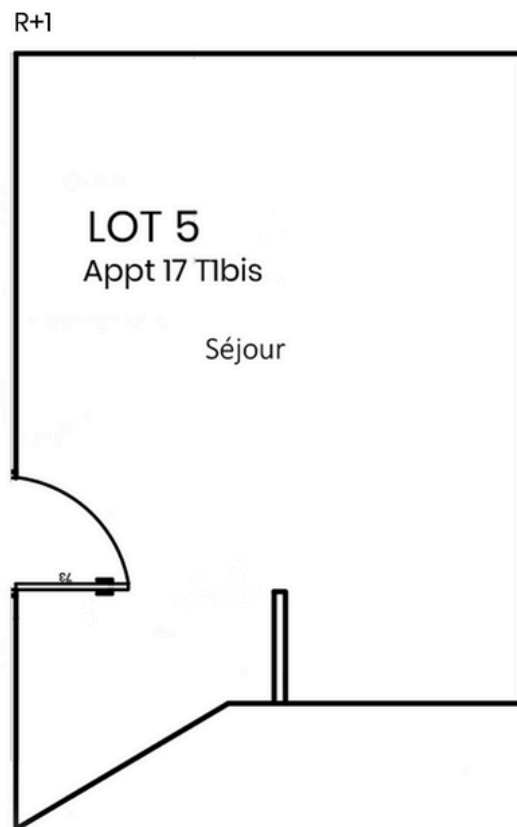

Lot Le Havre

Lot n°5

Studio

Surface : 22 m²

Loyer CC : 480 €

Prix : 80 000 €

Statut : non loué

Rentabilité : 7,2%