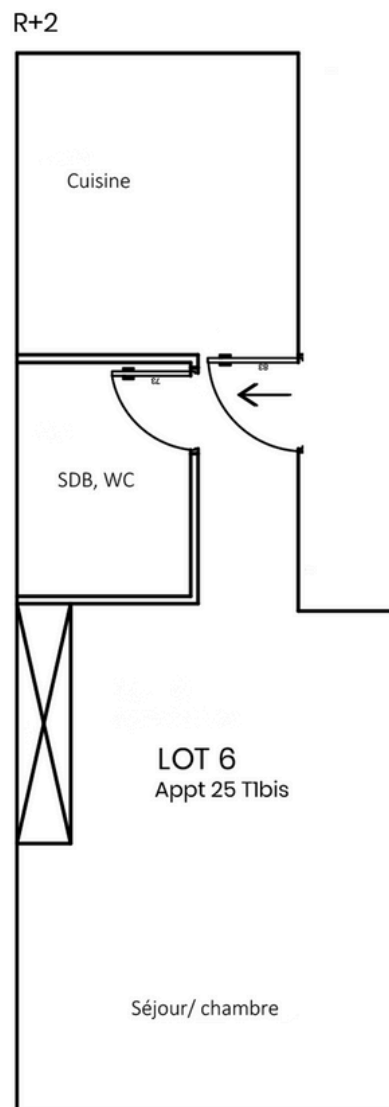

Lot Le Havre

Lot n°6

Studio

Surface : 26 m²

Loyer CC : 500 €

Prix : 85 000 €

Statut : non loué

Rentabilité : 7,06%