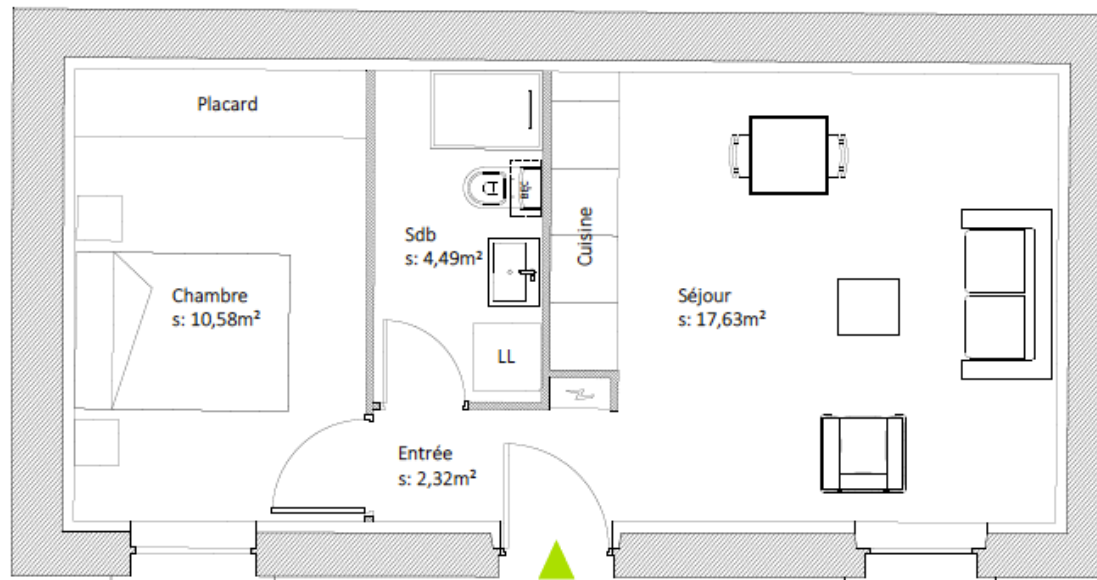

Résidence Asnières-sur-Seine

Lot 301

Appartement T2

Étage : RDC

Surface : 35 m²

DPE après travaux : C/D

Loyer CC : 1050€

Prix : 245 000 €