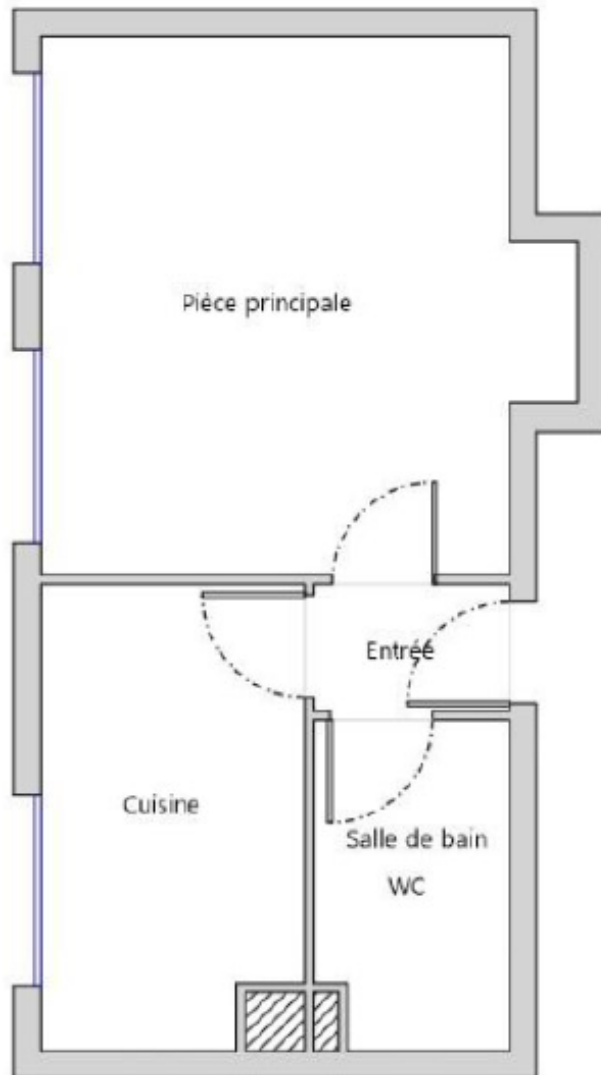

Résidence Courbevoie

Lot 44

Appartement T1

Étage : 3e

Surface : 25 m²

Loyer CC : 720 €

Occupé

Prix : 215 000 €