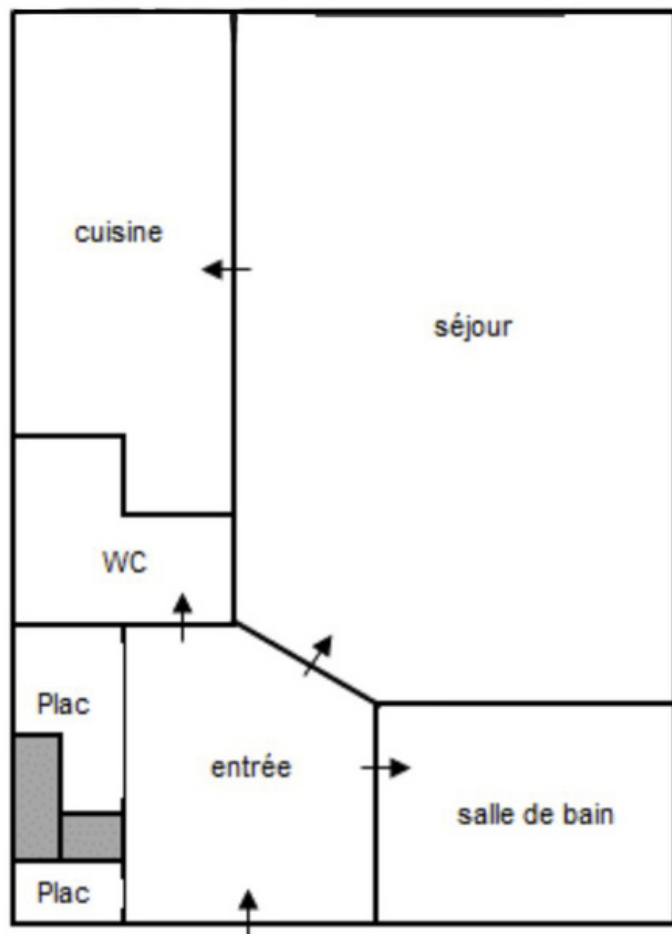

Résidence Troyes

5e étage

Lot 73

Studio

Étage : 5e (sur cour)

Surface : 27 m²

Entièrement rénové

DPE : D