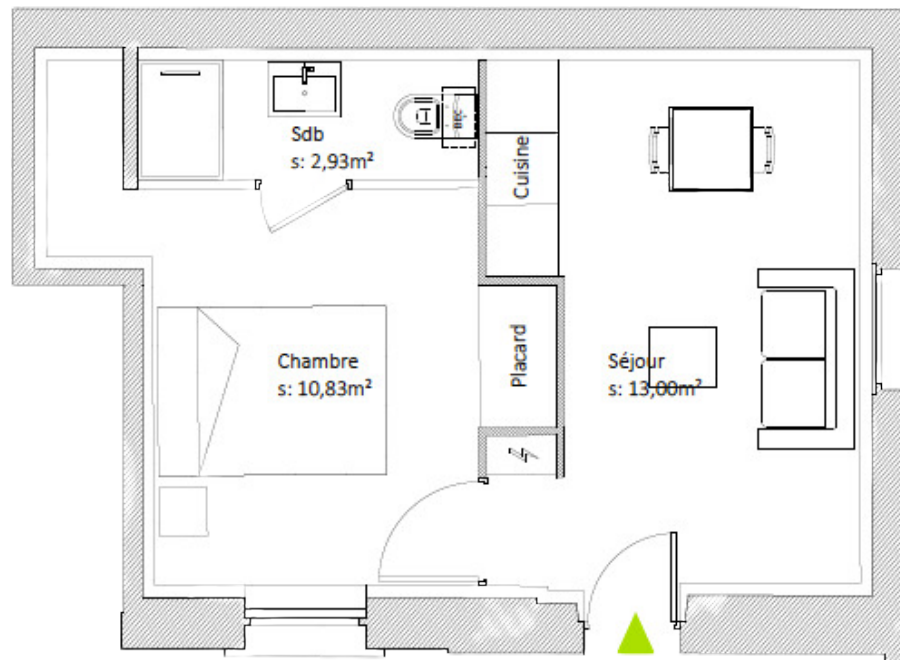

## Lot 303

Appartement T2

Étage : RDC

Surface : 27 m<sup>2</sup>

DPE après travaux : C/D

Loyer CC : 802€

Prix : 187 000 €

**WR**  
werhea