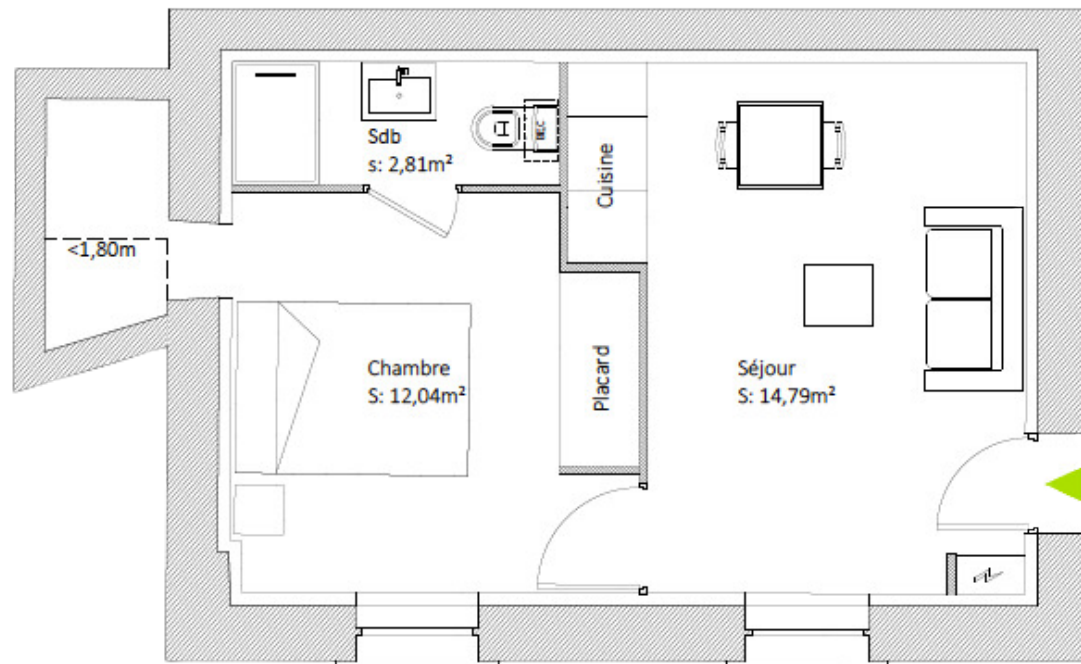

## Lot 302

Appartement T2

Étage : RDC

Surface : 30 m<sup>2</sup>

DPE après travaux : C/D

Loyer CC : 889€

Prix : 207 000 €

**WR**  
werhea