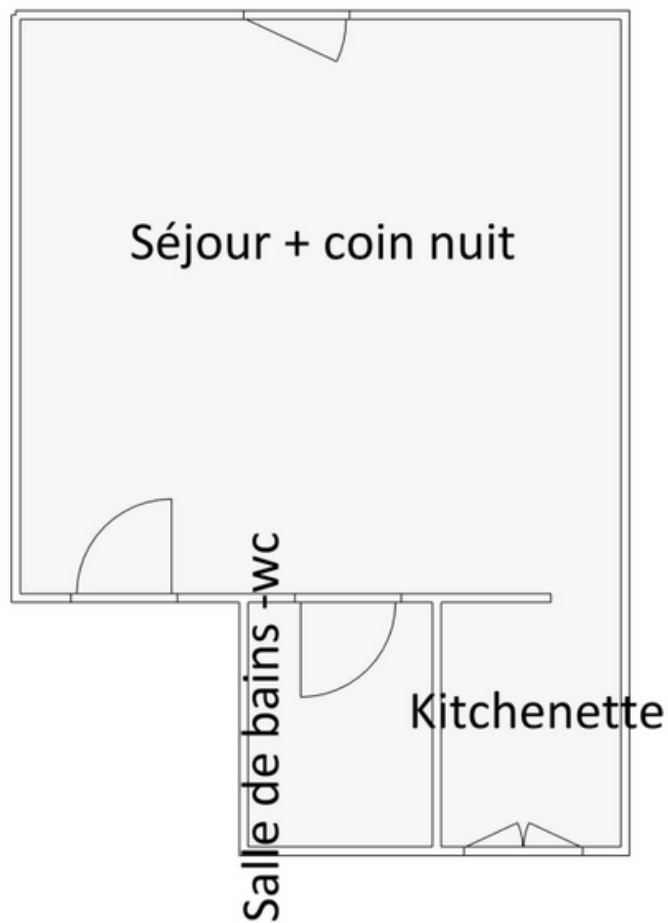

Résidence Poitiers

Lot 5

Appartement : Studio

Etage : 2ème

Surface : 21,07 m²

Prix : 58 000 €

Estimation travaux : à venir

Loyer après travaux : 400€