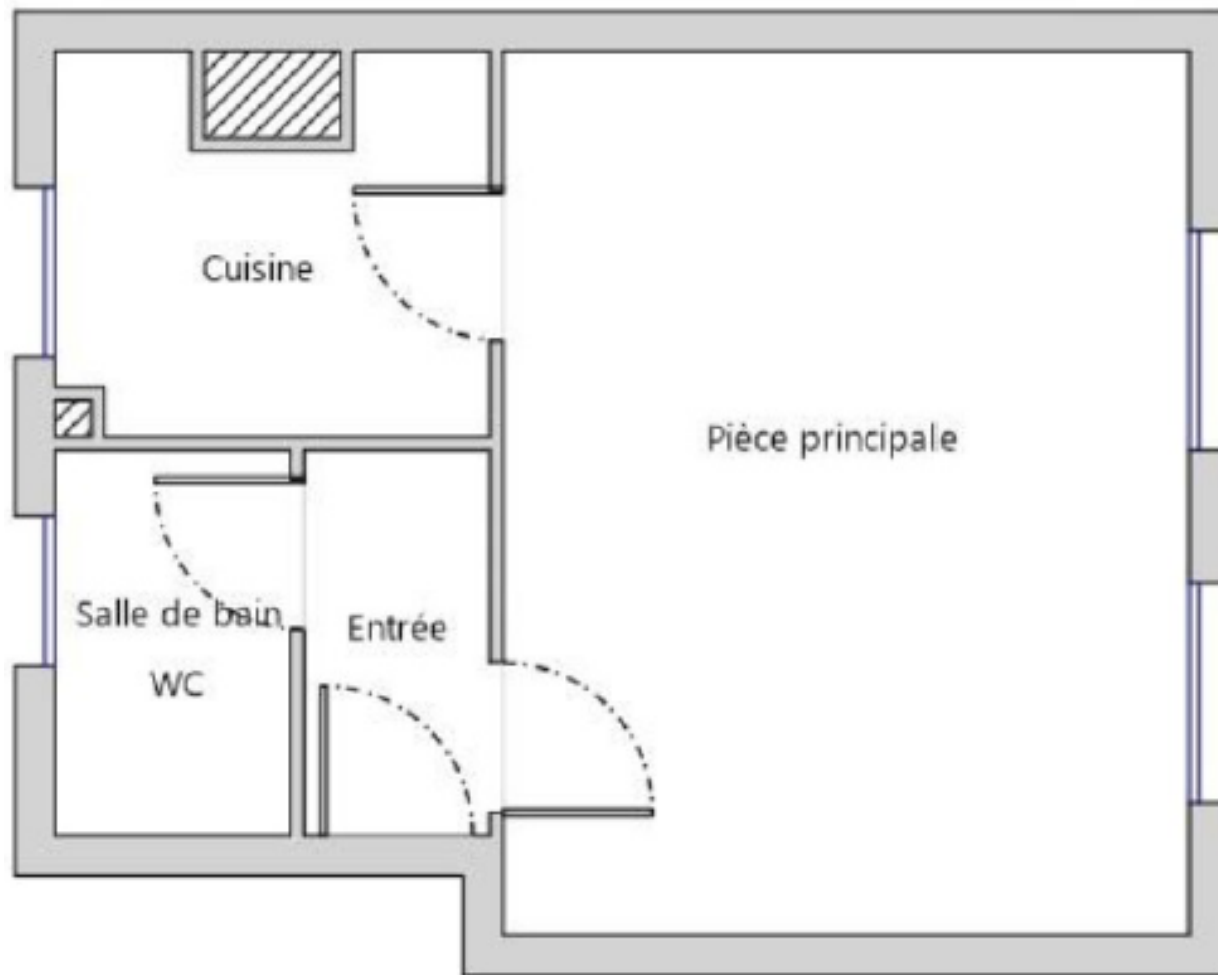

Résidence Courbevoie

Lot 35

Appartement T1

Étage : 2e

Surface : 26 m²

Loyer CC : 690 €

Occupé

Prix : 199 000 €