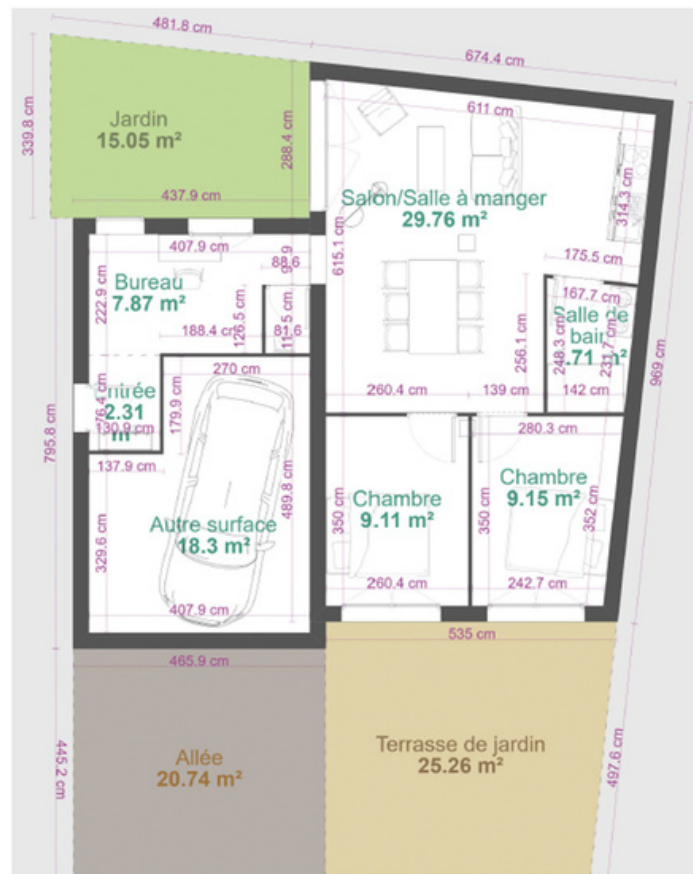

Résidence Cachan

Aménagement 2

Lot 6 bis

Appartement T3

Étage : RDC

Surface : 69 m²

349 000 €

Jardin arrière, Cour avant, Garage