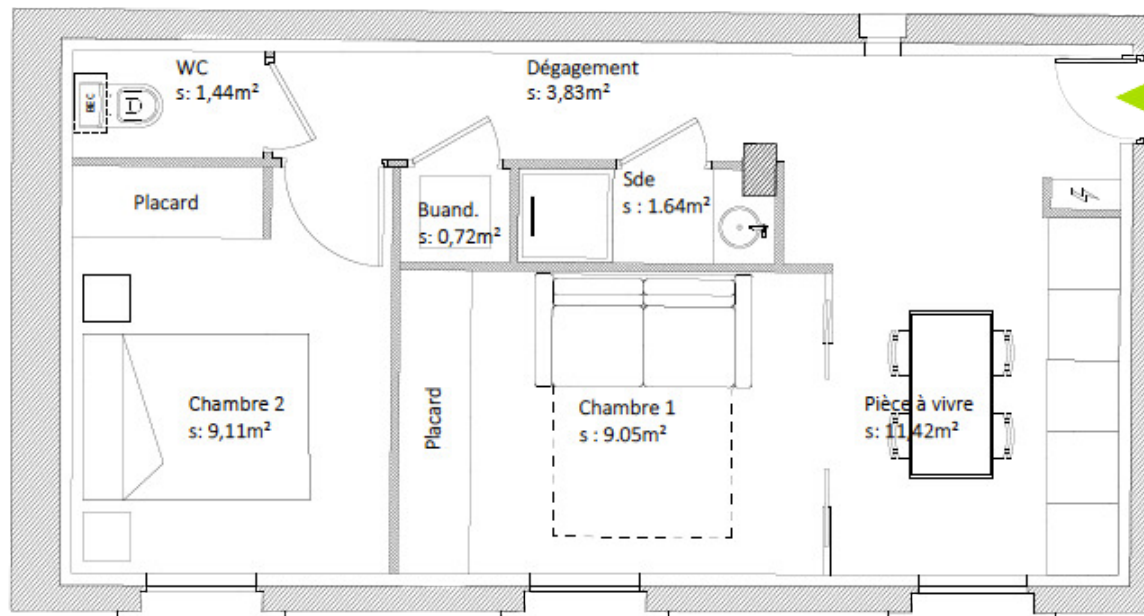

Résidence Asnières-sur-Seine

Lot 304

Appartement T3

Étage : 1er

Surface : 37 m²

DPE après travaux : C/D

Loyer CC : 1116€

Prix : 260 000 €