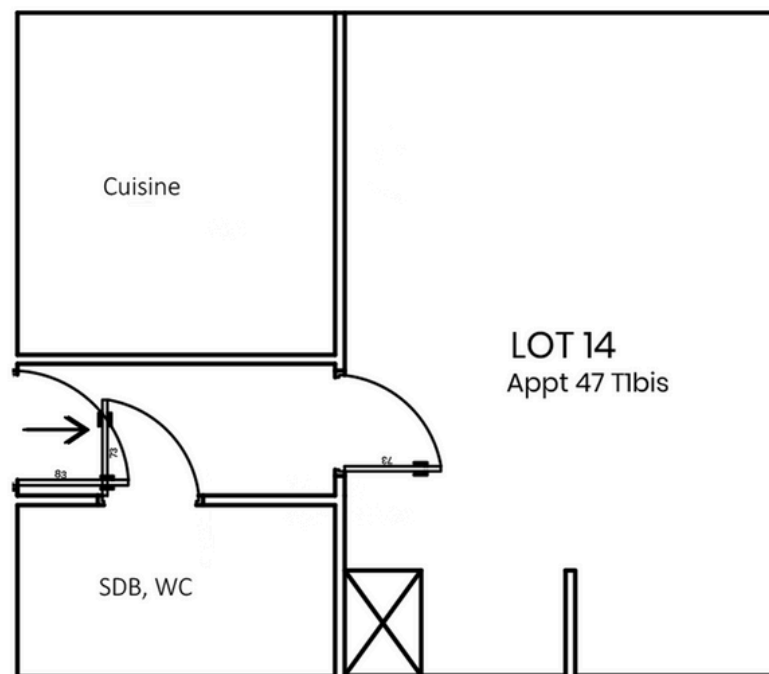

Lot Le Havre

R+4

Lot n°14

Studio

Surface : 16 m²

Loyer CC : 450 €

Prix : 70 000 €

Statut : non loué