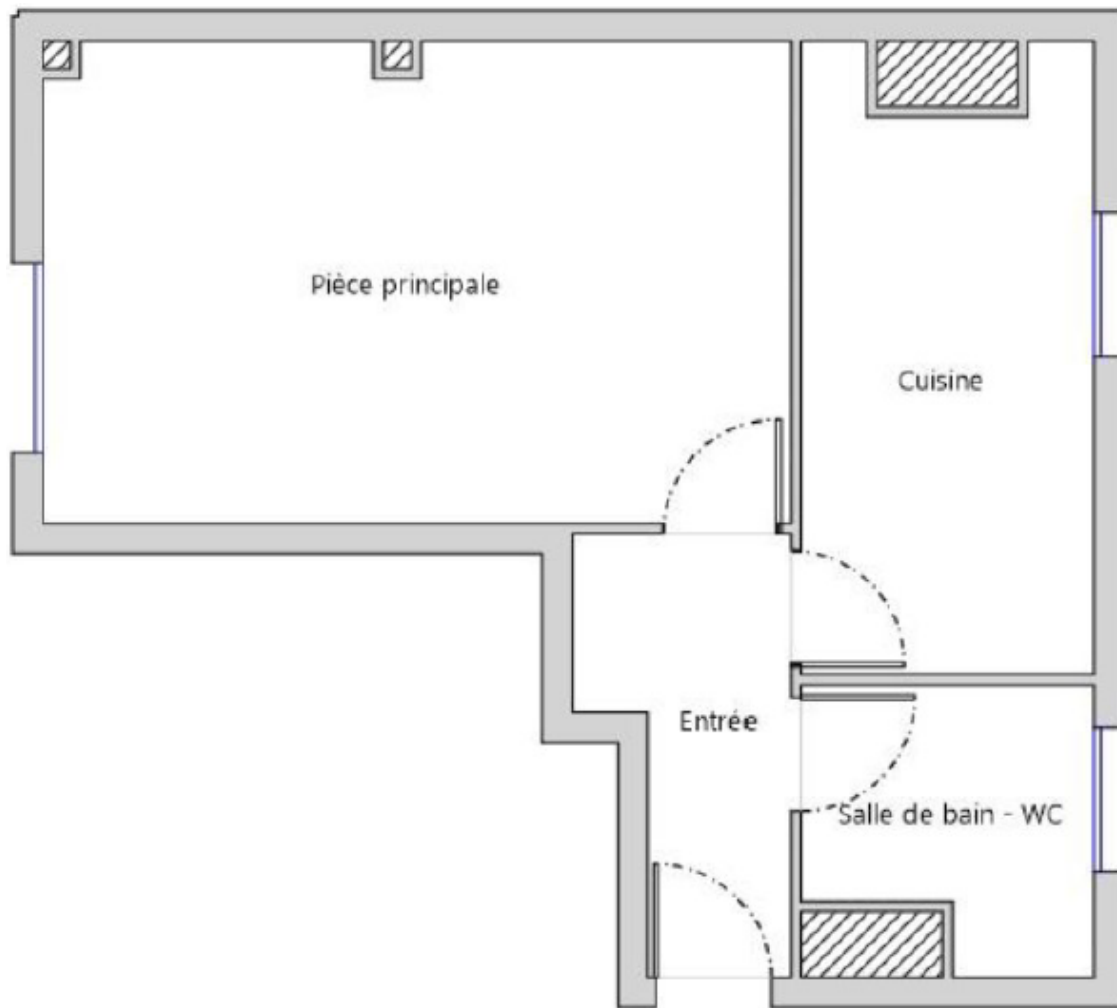

# Résidence Courbevoie

## Lot 6

Appartement T1  
Étage : RDC  
Surface : 29 m<sup>2</sup>  
Loyer CC : 700 €  
Occupé  
Prix : 215 000 €

**WR**  
werhea