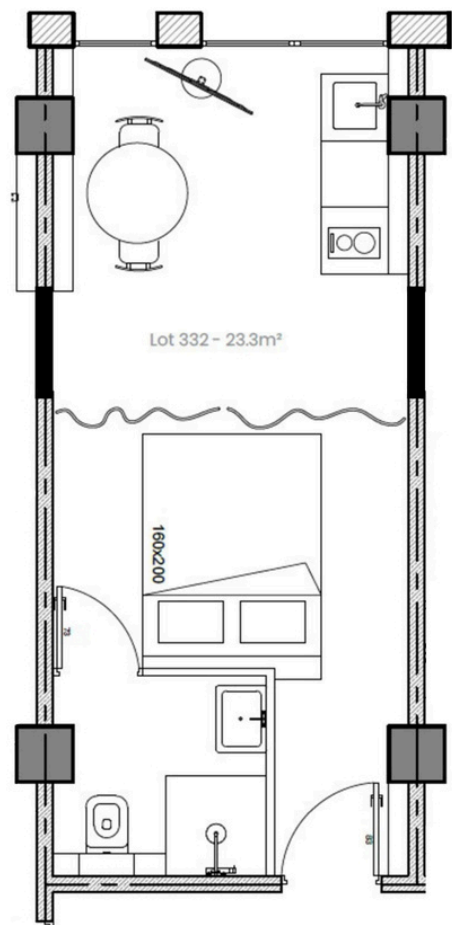

Lot Deauville

Lot 333

T1

Surface : 19,6 m²

Loyer location courte

durée CC : 1053 €

Prix : 98 725 €

Rentabilité : 12,7%