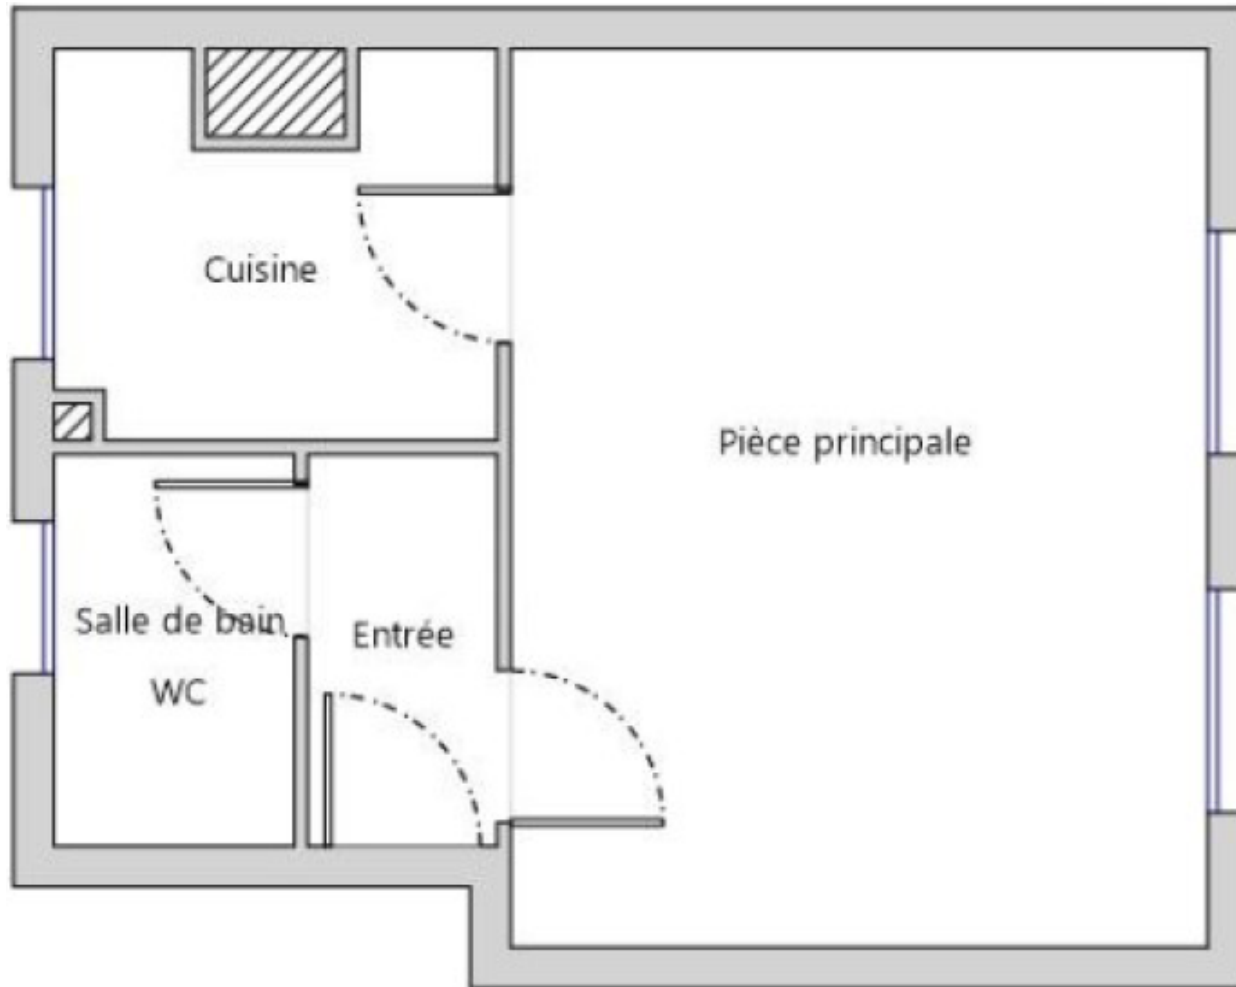

Résidence Courbevoie

Lot 20

Appartement T1
Étage : 1er
Surface : 26 m²
Loyer CC : 950 €
Vide
Prix : 215 000 €

WR
werhea