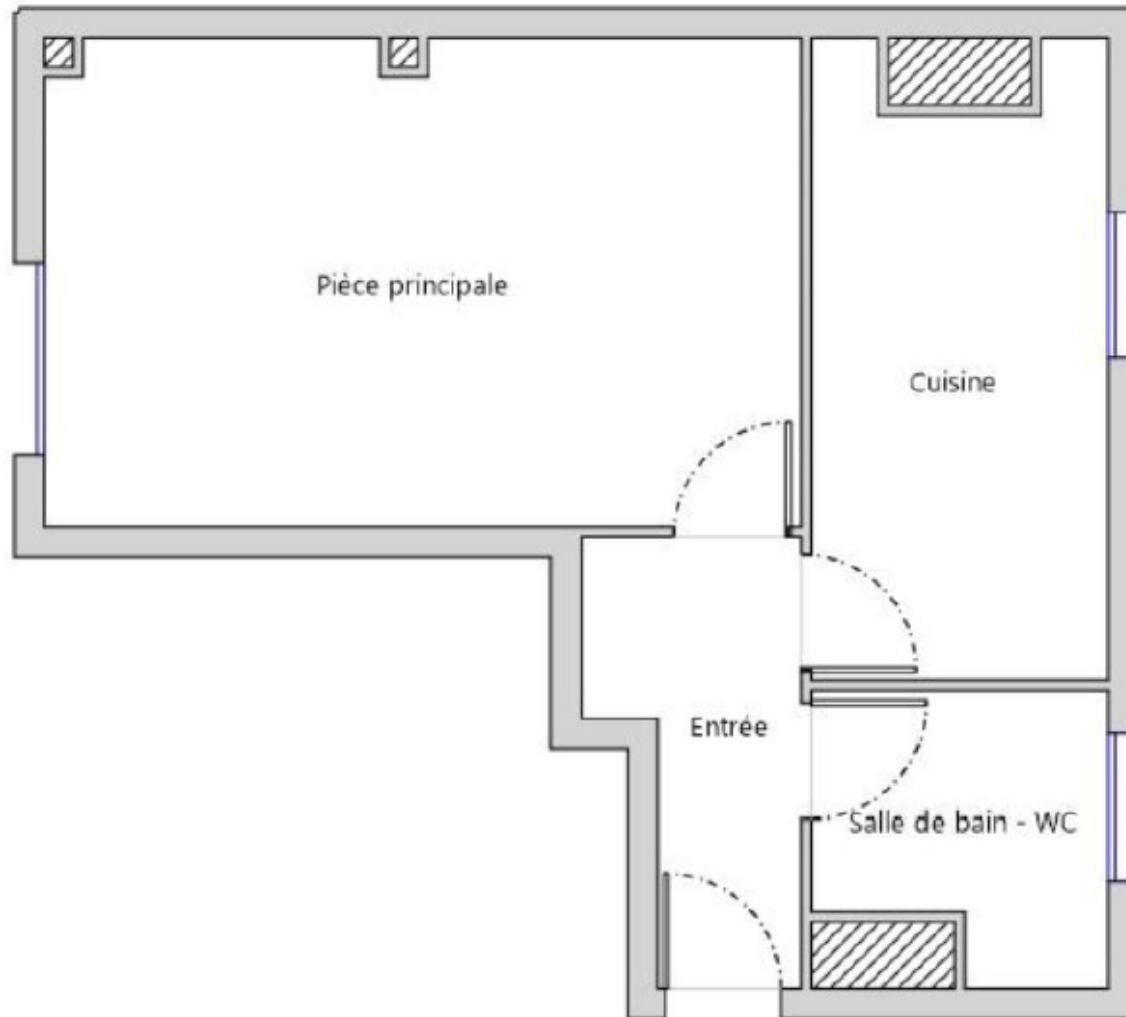

Résidence Courbevoie

Lot 37

Appartement T1
Étage : 2e
Surface : 30 m²
Loyer CC : 720 €
Occupé
Prix : 235 000 €

WR
werhea