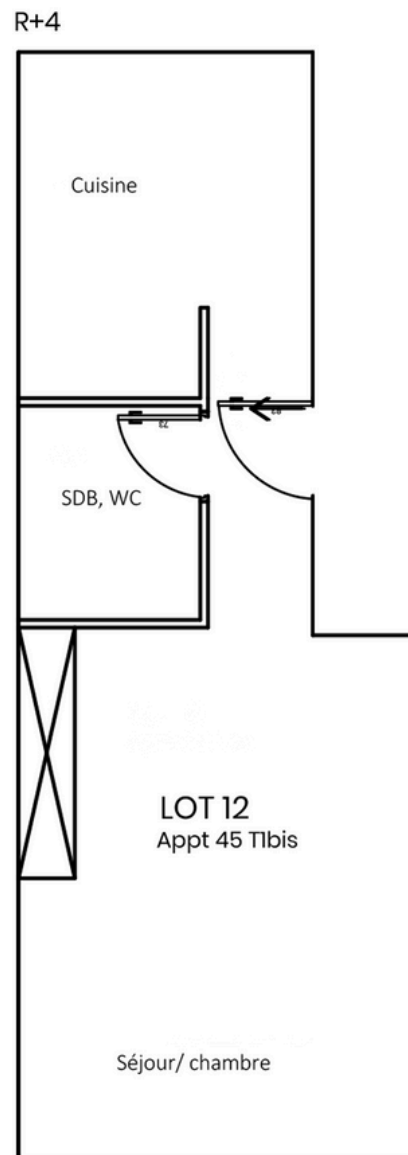

# Lot Le Havre

## Lot n°12

Studio

Surface : 21 m<sup>2</sup>

Loyer CC : 480 €

Prix : 85 000 €

Statut : non loué

Rentabilité : 6,78%