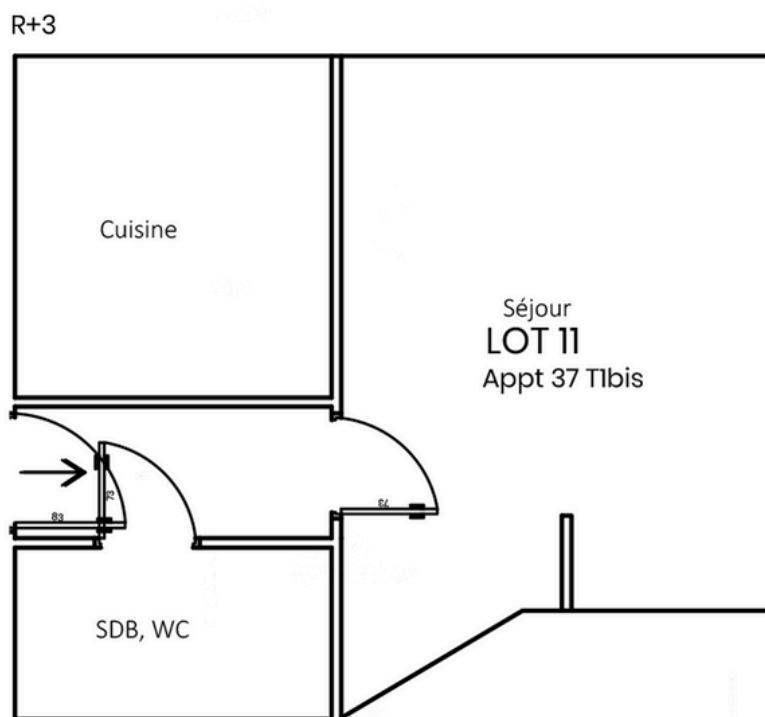

## Lot n°11

Studio

Surface : 22 m<sup>2</sup>

Loyer CC : 338 €

Prix : 70 000 €

Statut : loué

Rentabilité : 5,79%