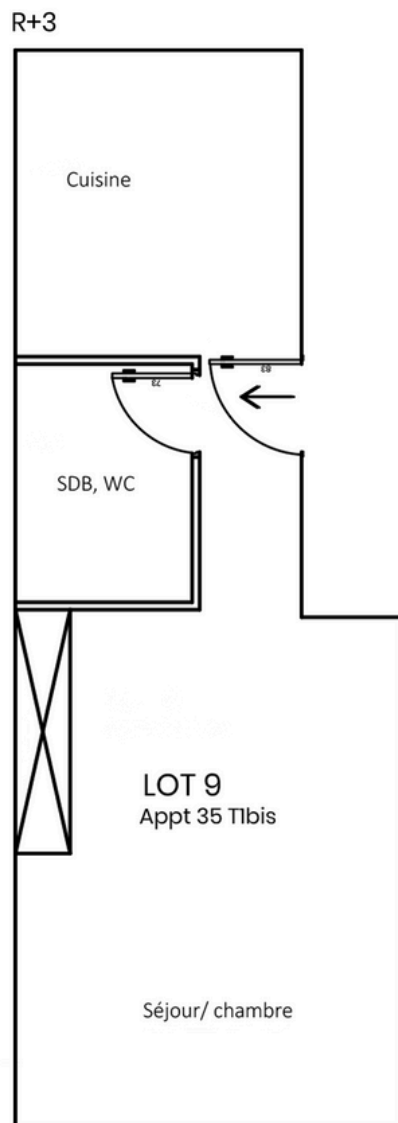

## Lot n°9

Studio

Surface : 26 m<sup>2</sup>

Loyer CC : 378 €

Prix : 75 000 €

Statut : loué

Rentabilité : 6,05%