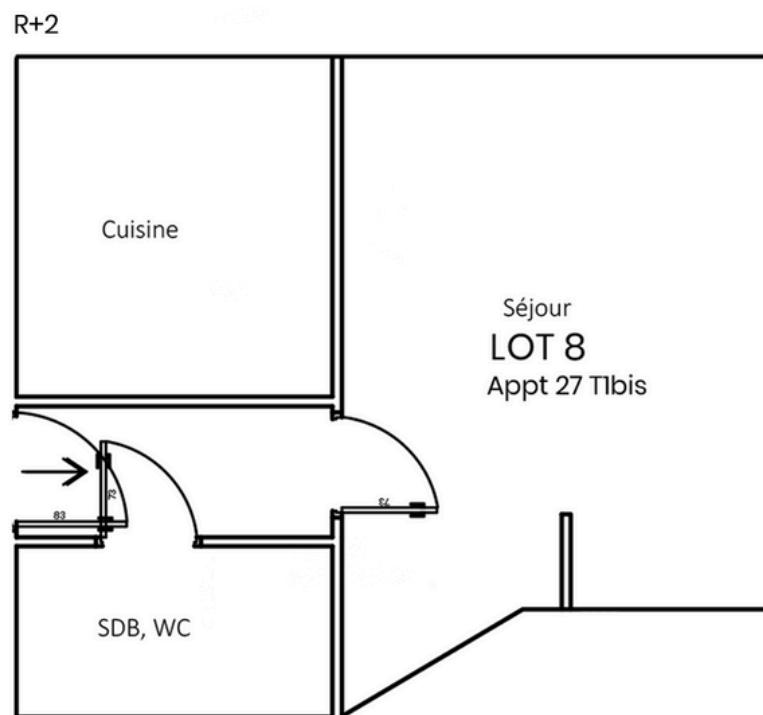

Lot Le Havre

Lot n°8

Studio

Surface : 22 m2

Loyer CC : 480 €

Prix : 80 000 €

Statut : non loué

Rentabilité : 7,2%