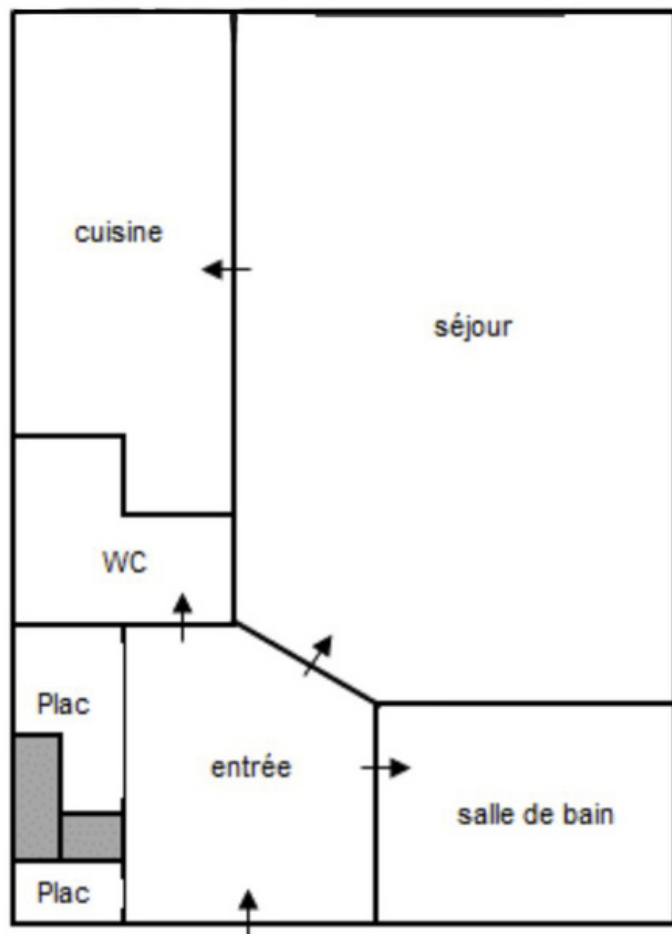

Résidence Troyes

6e étage

Lot 78

Studio

Étage : 6e (sur cour)

Surface : 27 m²

Entièrement rénové

DPE : D