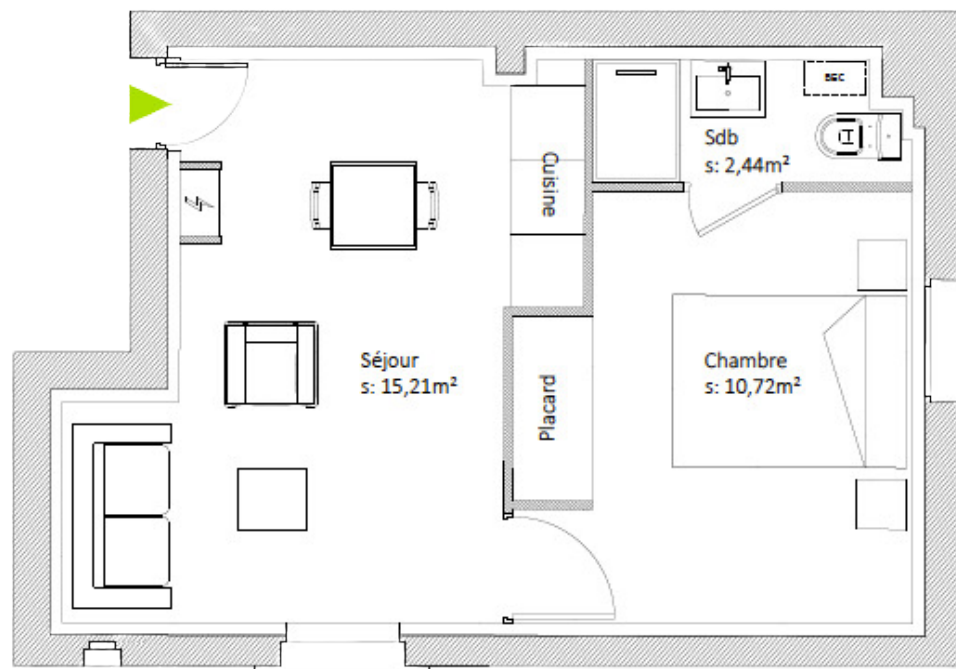

## Lot 306

Appartement T2

Étage : 1er

Surface : 28 m<sup>2</sup>

DPE après travaux : C/D

Loyer CC : 851€

Prix : 198 000 €

**WR**  
werhea