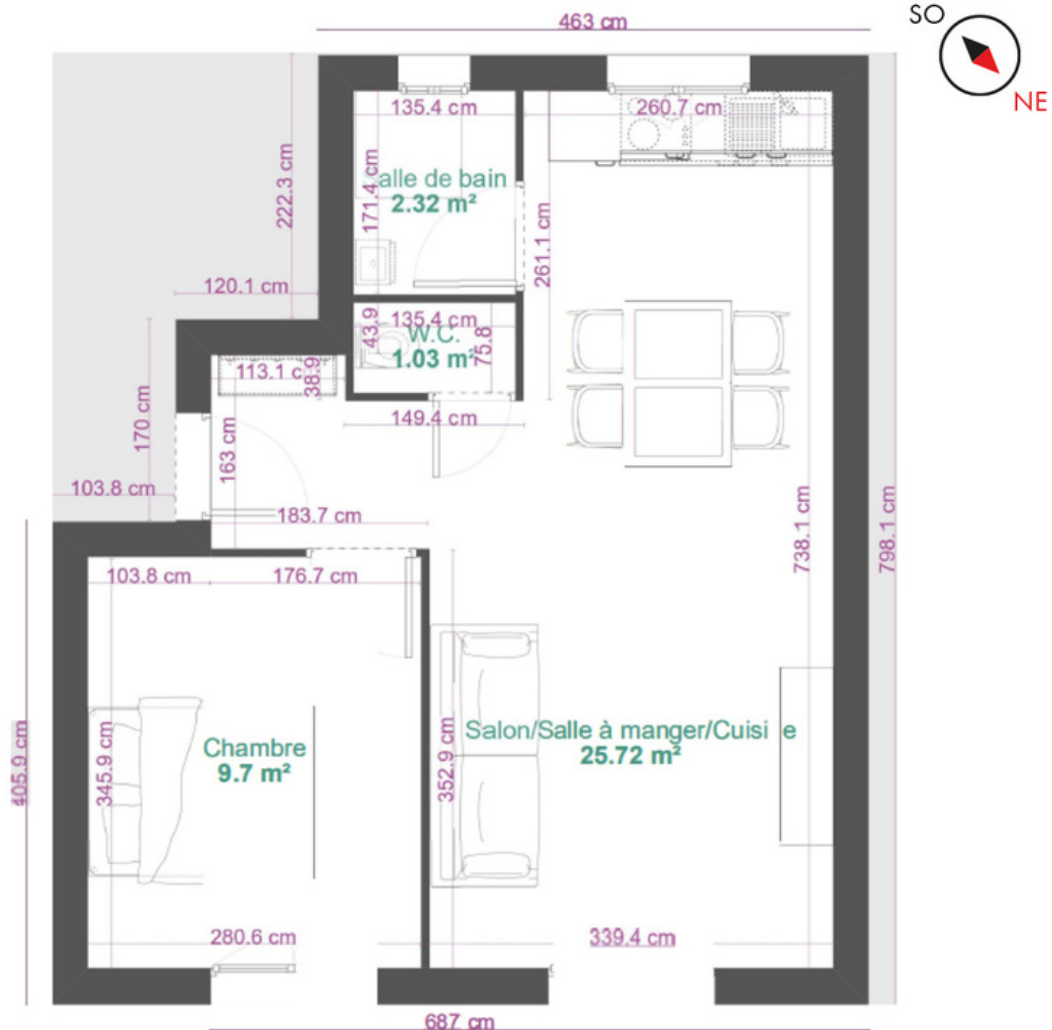

Résidence Cachan

Lot 5

Appartement T2

Étage : 2e

Surface : 39 m²

249 000 €

Accès toit terrasse

WR
werhea