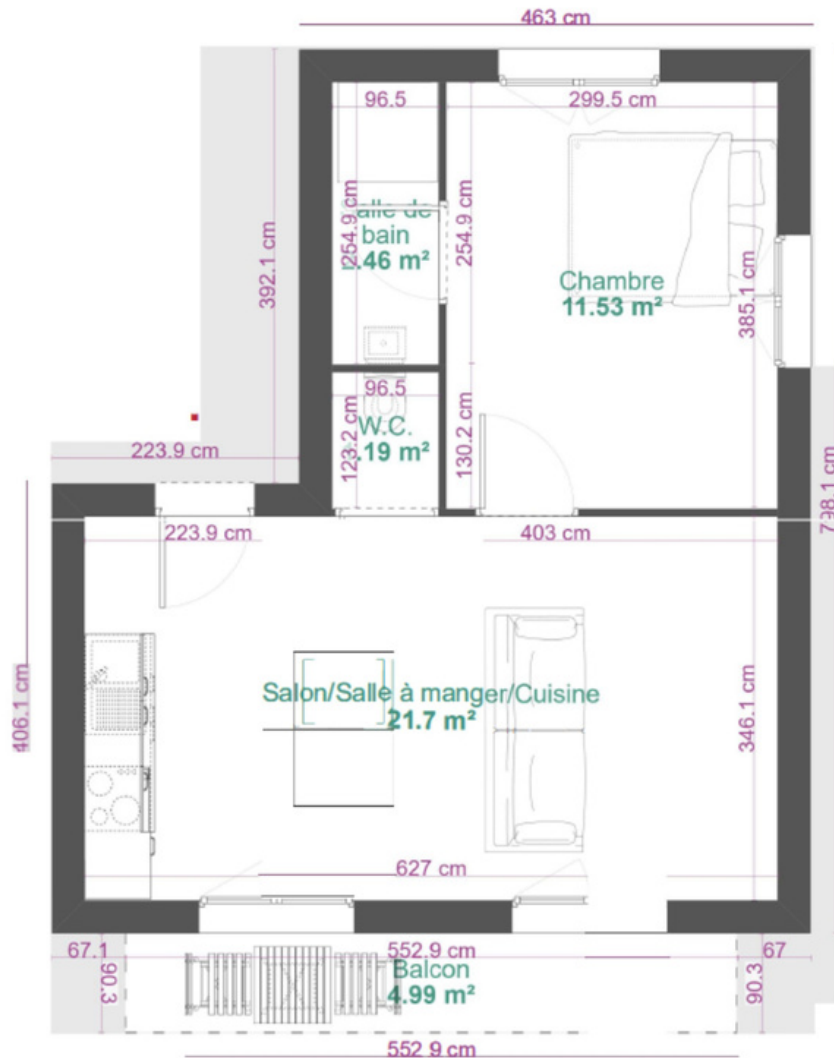

Résidence Cachan

Lot 4

Appartement T2

Étage : 1er

Surface : 37 m²

249 000 €

Balcon 5m²

WR
werhea