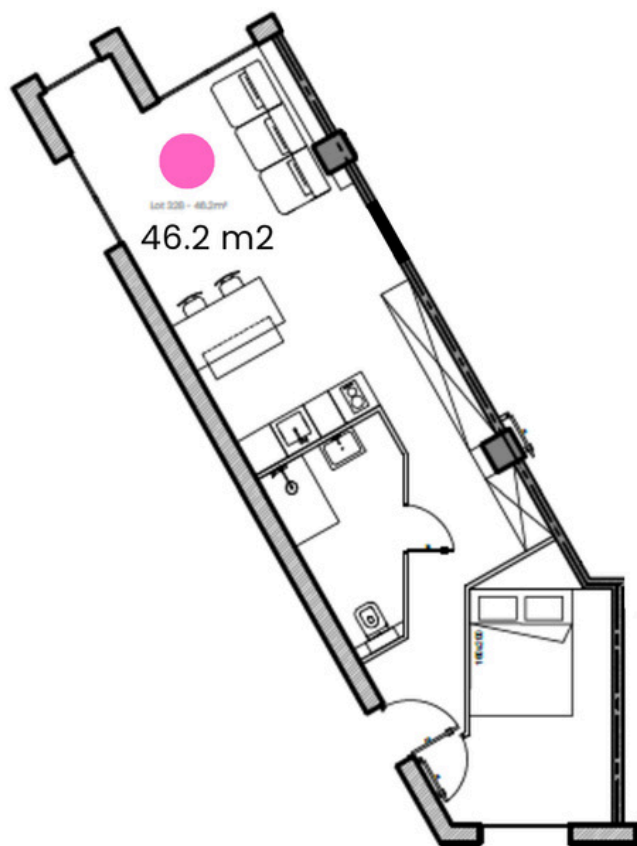

# Lot Deauville

## Lot 328

T2

Surface : 46,2 m<sup>2</sup>

Loyer location courte

durée CC : 1580 €

Prix : 204 667 €

Rentabilité : 9,26%

**WR**  
werhea  
by Valeurs Actives