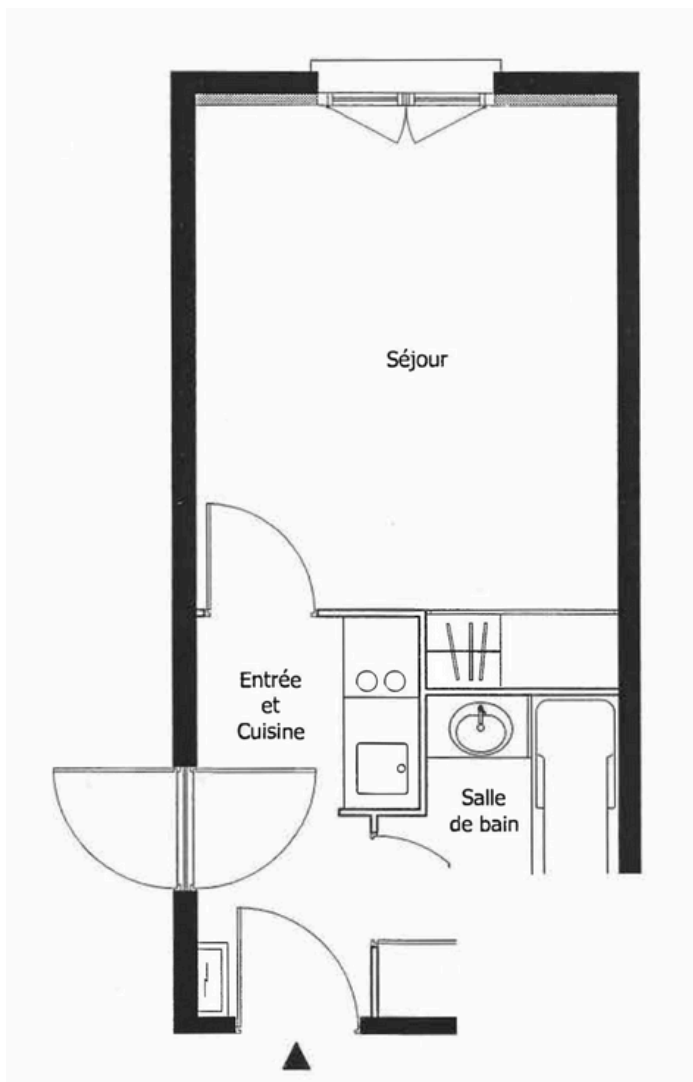

Lot Roissy-en-France

NIVEAUX R+1-R+5	
Studio / 105/505	
Séjour	14.38 m ²
Salle de bain	3.85 m ²
Entrée et cuisine	5.02 m ²
TOTAL HABITABLE	23.25 m²

Lot 332

Studio

Surface : 23,25 m²

Loyer CC : 3734,12€ HT/an