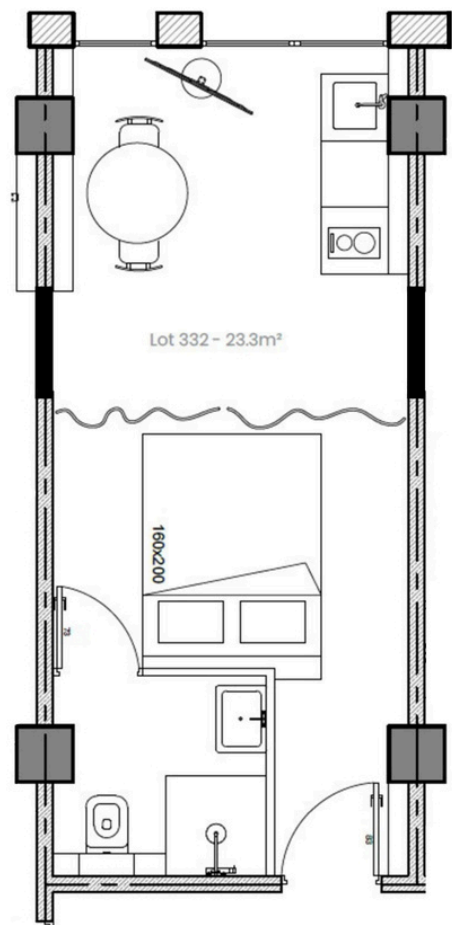

Lot Deauville

Lot 332

T1

Surface : 23,3 m²

Loyer location courte

durée CC : 1053 €

Prix : 113 335 €

Rentabilité : 11,14%