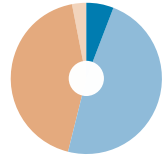

Mediakortti 2025

Caravan-lehteä luetaan ajan kanssa

vähintään tunti **38 %**
30–59 minuuttia **38 %**
15–29 minuuttia **21 %**
alle 15 minuuttia **3 %**

Ilmoitukset tutkitaan tarkkaan

tarkkaan **14 %**
valikoiden **61 %**
ylimalkaisesti **24 %**
ei lainkaan **1 %**

Ilmoituksista saadaan tietoa

hyvin paljon **6 %**
melko paljon **48 %**
melko vähän **43 %**
ei lainkaan **3 %**

Lukijatutkimus tehtiin sähköisenä kyselynä syyskuussa 2022 (Focus Master Oy)

LUKIJAT

Karavaanarit ovat hyvin toimeentulevia keski-ikäisiä, mutta poikkeusaikojen myötä myös nuoret polvet ovat löytäneet kotimaan matkailun. Lukijamme ovat aktiivisia ulkoilmaihmisiä. He harrastavat patikointia, hiihtoa ja laskettelua, pyöräilyä, golfia ja kalastusta.