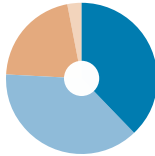

Mediakortti 2025

Caravan-lehteä luetaan ajan kanssa

vähintään tunti **38 %**
30–59 minuuttia **38 %**
15–29 minuuttia **21 %**
alle 15 minuuttia **3 %**