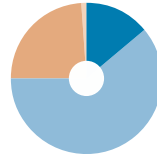

Mediakortti 2025

Caravan-lehteä luetaan ajan kanssa

vähintään tunti **38 %**
30–59 minuuttia **38 %**
15–29 minuuttia **21 %**
alle 15 minuuttia **3 %**

Ilmoitukset tutkitaan tarkkaan

tarkkaan **14 %**
valikoiden **61 %**
ylimalkaisesti **24 %**
ei lainkaan **1 %**

Ilmoituksista saadaan tietoa

hyvin paljon **6 %**
melko paljon **48 %**
melko vähän **43 %**
ei lainkaan **3 %**

Lukijatutkimus tehtiin sähköisenä kyselynä syyskuussa 2022 (Focus Master Oy)

LUKIJAT

Karavaanarit ovat hyvin toimeentulevia keski-ikäisiä, mutta poikkeusaikojen myötä myös nuoret polvet ovat löytäneet kotimaan matkailun. Lukijamme ovat aktiivisia ulkoilmaihmisiä. He harrastavat patikointia, hiihtoa ja laskettelua, pyöräilyä, golfia ja kalastusta.